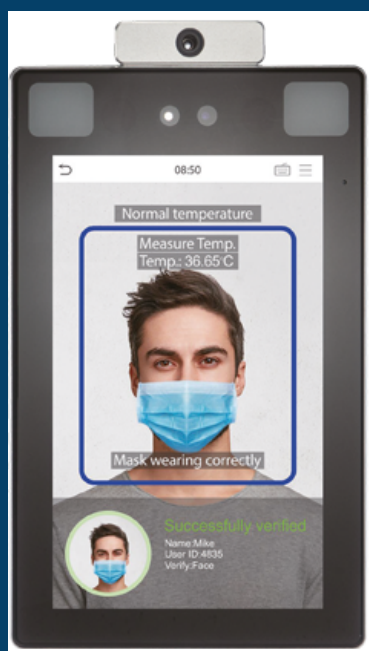

SOLUCION VERIFICACION TERMICA PARA CONTROL DE UN ACCESO

- verificacion sin contacto con control de acceso automatico
- identificacion facial / por palma y por tarjeta
- deteccion de barbijo puesto
- hasta 50000 usuarios
- apto intemperie IP68/IK04
- precision termica +/- 0,3 grados C
- distancia hasta 50 cmts.
- medicion de temperatura corporal por pirometro